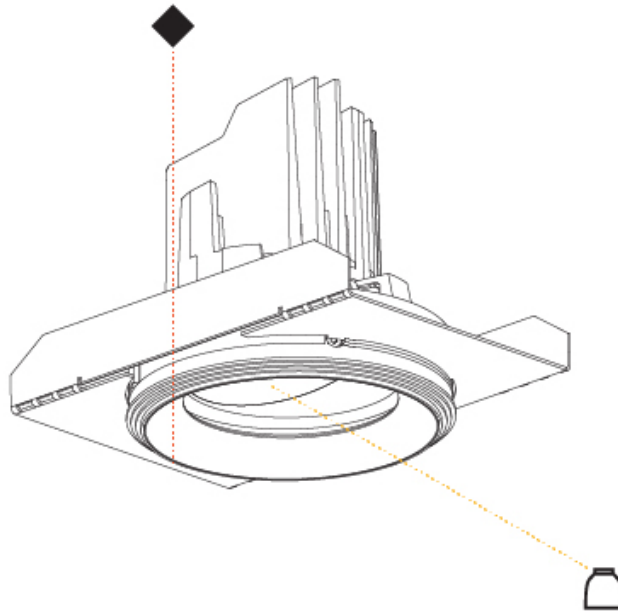

## BIONIQ ROUND SEMI ADJUSTABLE TRIMLESS

A35200-

PROJECT

TYPE

SPECIFIER

QUANTITY

DATE

PROJECT	
TYPE	
SPECIFIER	
QUANTITY	
DATE	